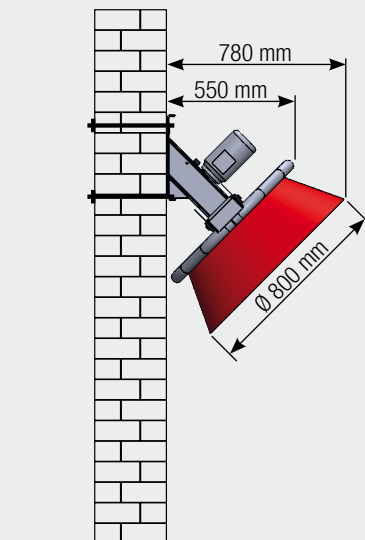

Technische Daten:

Best.-Nr.	130.5015	130.5011
Elektromotor	230 V, 50 Hz	230 V, 50 Hz
Motorleistung	370 W	370 W
Bürstendrehzahl	34 U/min	34 U/min
Abmaße ca. (H x B x T)	900 x 600 x 700	960 x 830 x 780
Gewicht	ca. 65 kg	ca. 67 kg

Kompakte Bauform, auch für beengte Platzverhältnisse!