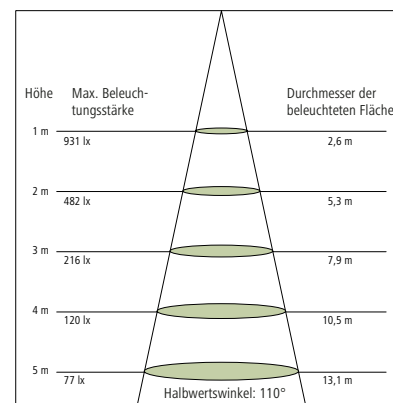

LED-Feuchtraumleuchte FarmPRO

40 W

(Art.Nr. 345616)