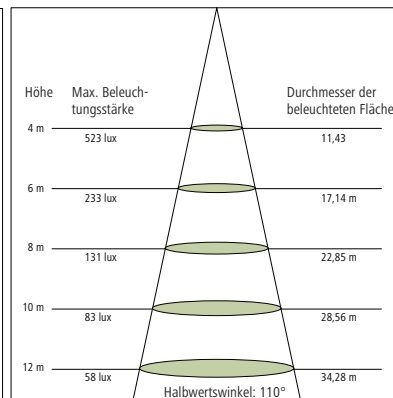

Beleuchtungsstärke & Lichtverteilungskurven

LED-Hallenstrahler

100 W

(Art.Nr. 345805)

150 W

(Art.Nr. 345815/345810)

200 W

(Art.Nr. 345825)

240 W

(Art.Nr. 345835/345830)

Beleuchtungsstärke & Lichtverteilungskurven

MultILED pro

150 W

(Art.Nr. 345985)

300 W

(Art.Nr. 345990)