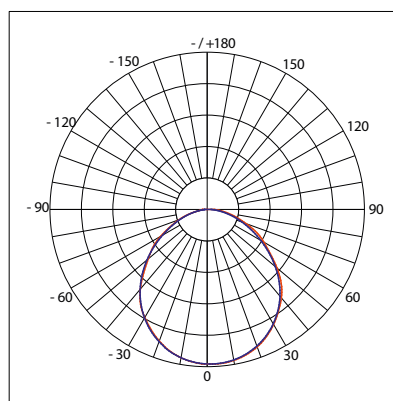

Beleuchtungsstärke & Lichtverteilungskurven

LED-Hallenstrahler

100 W

(Art.Nr. 345805)

150 W

(Art.Nr. 345815/345810)

200 W

(Art.Nr. 345825)

240 W

(Art.Nr. 345835/345830)

Beleuchtungsstärke & Lichtverteilungskurven

MultILED pro

150 W

(Art.Nr. 345985)

300 W

(Art.Nr. 345990)