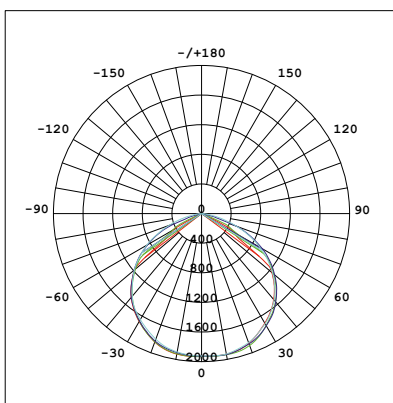

LED-Feuchtraumleuchte FarmPRO

40 W

(Art.Nr. 345616)