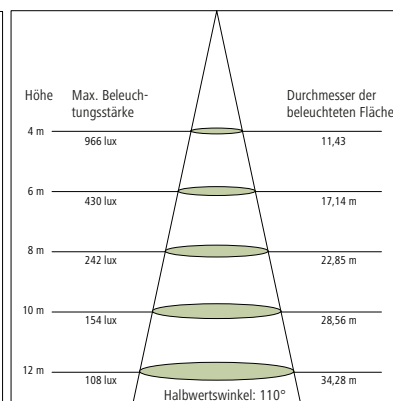

Beleuchtungsstärke & Lichtverteilungskurven

LED-Hallenstrahler

100 W

(Art.Nr. 345805)

150 W

(Art.Nr. 345815/345810)

200 W

(Art.Nr. 345825)

240 W

(Art.Nr. 345835/345830)

Beleuchtungsstärke & Lichtverteilungskurven

MultILED pro

150 W

(Art.Nr. 345985)

300 W

(Art.Nr. 345990)