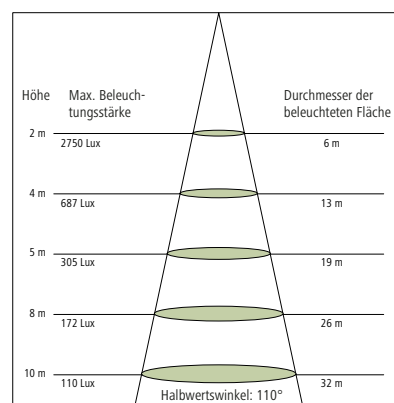

Beleuchtungsstärke & Lichtverteilungskurven

LED-Hallenstrahler

100 W

(Art.Nr. 345805)

150 W

(Art.Nr. 345815/345810)

200 W

(Art.Nr. 345825)

240 W

(Art.Nr. 345835/345830)

Beleuchtungsstärke & Lichtverteilungskurven

MultILED pro

150 W

(Art.Nr. 345985)

300 W

(Art.Nr. 345990)