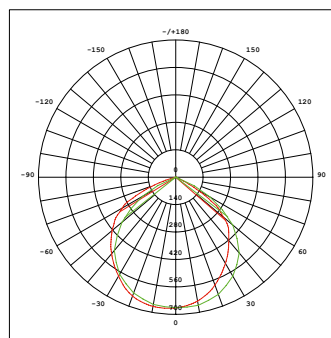

20 W

(Art.Nr. 345681
345686)