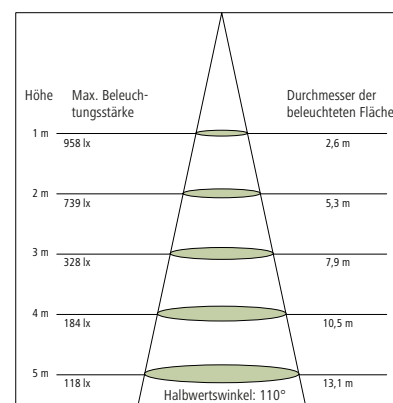

LED-Feuchtraumleuchte FarmPRO

40 W

(Art.Nr. 345616)

60 W

(Art.Nr. 345617)

Beleuchtungsstärke & Lichtverteilungskurven

LED-Außenleuchten

10 W