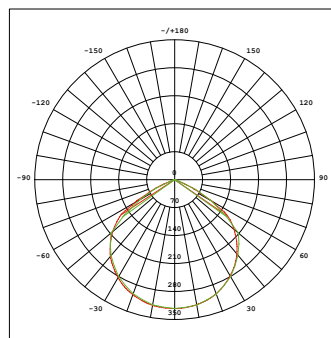

Beleuchtungsstärke & Lichtverteilungskurven

LED-Außenleuchten

10 W

(Art.Nr. 345680
345685)