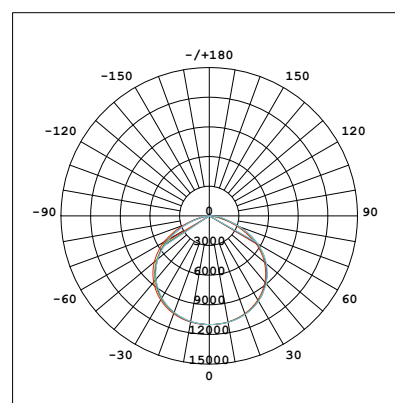

Beleuchtungsstärke & Lichtverteilungskurven

LED-Hallenstrahler

100 W

(Art.Nr. 345805)

150 W

(Art.Nr. 345815/345810)

200 W

(Art.Nr. 345825)

240 W

(Art.Nr. 345835/345830)

Beleuchtungsstärke & Lichtverteilungskurven

MultILED pro

150 W

(Art.Nr. 345985)

300 W

(Art.Nr. 345990)