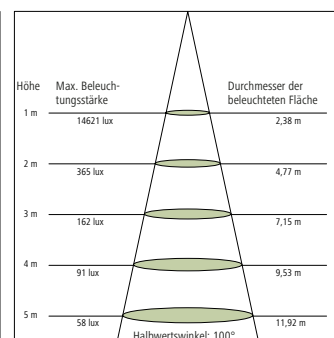

50 W

(Art.Nr. 345683
345688)