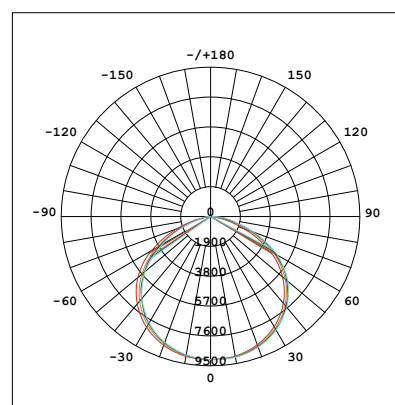

Beleuchtungsstärke & Lichtverteilungskurven

LED-Hallenstrahler

100 W

(Art.Nr. 345805)

150 W

(Art.Nr. 345815/345810)

200 W

(Art.Nr. 345825)

240 W

(Art.Nr. 345835/345830)

Beleuchtungsstärke & Lichtverteilungskurven

MultILED pro

150 W

(Art.Nr. 345985)

300 W

(Art.Nr. 345990)