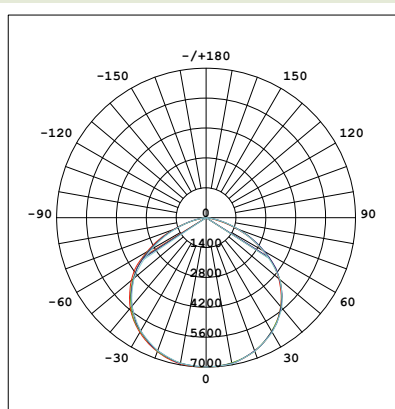

Beleuchtungsstärke & Lichtverteilungskurven

LED-Hallenstrahler

100 W

(Art.Nr. 345805)

150 W

(Art.Nr. 345815/345810)

200 W

(Art.Nr. 345825)

240 W

(Art.Nr. 345835/345830)

Beleuchtungsstärke & Lichtverteilungskurven

MultILED pro

150 W

(Art.Nr. 345985)

300 W

(Art.Nr. 345990)