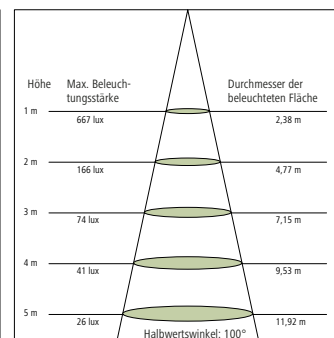

20 W

(Art.Nr. 345681
345686)