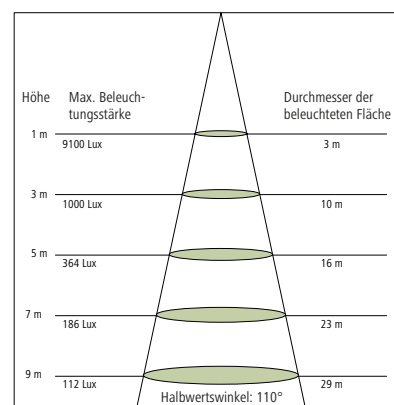

Beleuchtungsstärke & Lichtverteilungskurven

LED-Hallenstrahler

100 W

(Art.Nr. 345805)

150 W

(Art.Nr. 345815/345810)

200 W

(Art.Nr. 345825)

240 W

(Art.Nr. 345835/345830)

Beleuchtungsstärke & Lichtverteilungskurven

MultILED pro

150 W

(Art.Nr. 345985)

300 W

(Art.Nr. 345990)