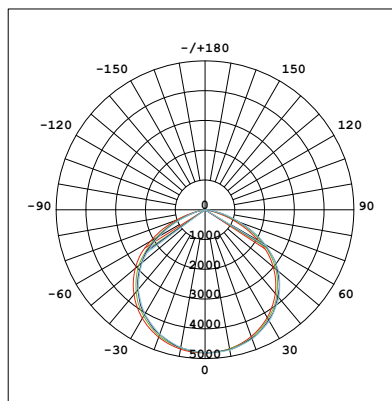

Beleuchtungsstärke & Lichtverteilungskurven

LED-Hallenstrahler

100 W

(Art.Nr. 345805)

150 W

(Art.Nr. 345815/345810)

200 W

(Art.Nr. 345825)

240 W

(Art.Nr. 345835/345830)

Beleuchtungsstärke & Lichtverteilungskurven

MultILED pro

150 W

(Art.Nr. 345985)

300 W

(Art.Nr. 345990)