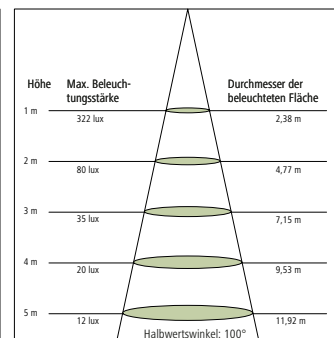

Beleuchtungsstärke & Lichtverteilungskurven

LED-Außenleuchten

10 W

(Art.Nr. 345680
345685)