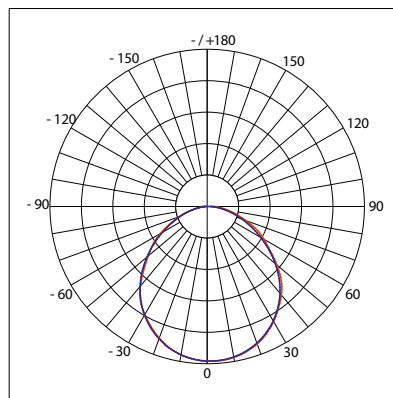

Beleuchtungsstärke & Lichtverteilungskurven

LED-Hallenstrahler

100 W

(Art.Nr. 345805)

150 W

(Art.Nr. 345815/345810)

200 W

(Art.Nr. 345825)

240 W

(Art.Nr. 345835/345830)

Beleuchtungsstärke & Lichtverteilungskurven

MultILED pro

150 W

(Art.Nr. 345985)

300 W

(Art.Nr. 345990)