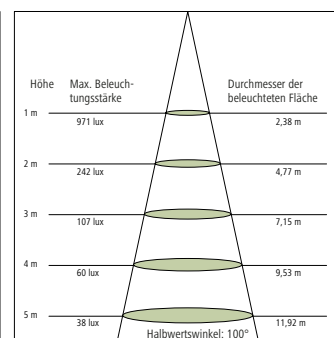

30 W

(Art.Nr. 345682
345687)