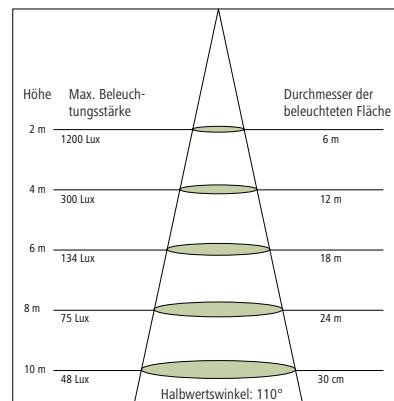

Beleuchtungsstärke & Lichtverteilungskurven

LED-Hallenstrahler

100 W

(Art.Nr. 345805)

150 W

(Art.Nr. 345815/345810)

200 W

(Art.Nr. 345825)

240 W

(Art.Nr. 345835/345830)

Beleuchtungsstärke & Lichtverteilungskurven

MultILED pro

150 W

(Art.Nr. 345985)

300 W

(Art.Nr. 345990)