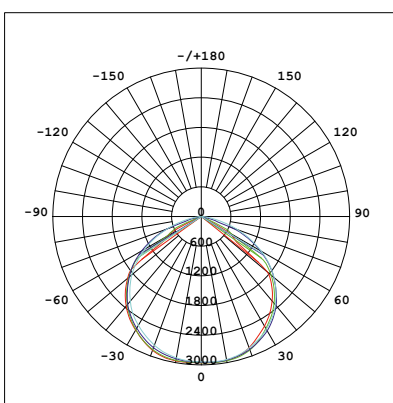

60 W

(Art.Nr. 345617)