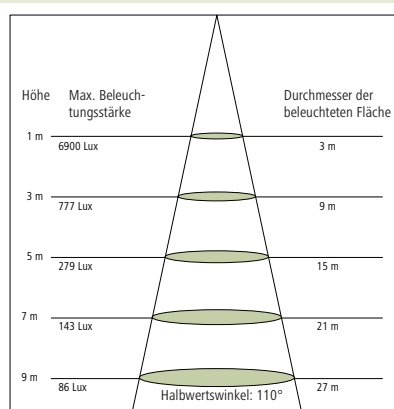

Beleuchtungsstärke & Lichtverteilungskurven

LED-Hallenstrahler

100 W

(Art.Nr. 345805)

150 W

(Art.Nr. 345815/345810)

200 W

(Art.Nr. 345825)

240 W

(Art.Nr. 345835/345830)

Beleuchtungsstärke & Lichtverteilungskurven

MultILED pro

150 W

(Art.Nr. 345985)

300 W

(Art.Nr. 345990)