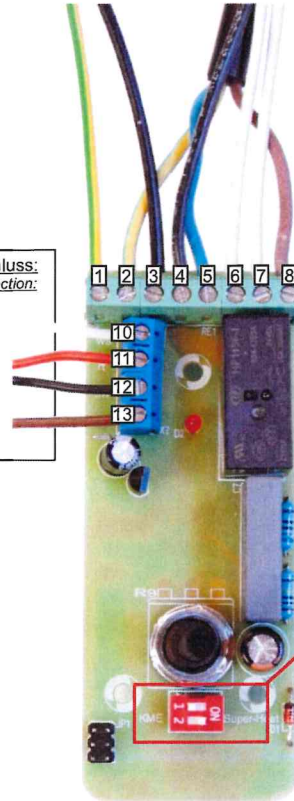

Type: 1418 / 1420 / 1421 / 14150

Fühler-Anschluss:
Sensor-connection:

- 10 Weiß
white
- 11 Rot
red
- 12 Braun
brown

Anschlussplan:
Connection plan:

- 1 Schutzleiter PE (Gelb/Grün)
Protective conductor PE (yellow/green)
- 2 Schutzleiter PE (Gelb/Grün)
Protective conductor PE (yellow/green)
- 3 Heizelement (Schwarz)
Heating element (black)
- 4 Heizelement (Schwarz)
Heating element (black)
- 5 230V N (Blau)
230V N (blue)
- 6 230V L (Braun)
230V L (brown)

ACHTUNG!:
Caution!

Schalter richtig setzen
Set the switch correctly

SuperHeat SMüller analog
Type: 14000

Fühler-Anschluss:
Sensor-connection:

- 10 Weiß
white
- 11 Rot
red
- 12 Schwarz
black
- 13 Braun
brown

Anschlussplan:
Connection plan:

- 1 Schutzleiter PE (Gelb/Grün)
Protective conductor PE (yellow/green)
- 2 Schutzleiter PE (Gelb/Grün)
Protective conductor PE (yellow/green)
- 3 Heizelement (Schwarz)
Heating element (black)
- 4 Heizelement (Schwarz)
Heating element (black)
- 5 230V N (Blau)
230V N (blue)
- 6 Schmelzsicherung S (Weiß)
Safety fuse S (white)
- 7 Schmelzsicherung S (Weiß)
Safety fuse S (white)
- 8 230V L (Braun)
230V L (brown)