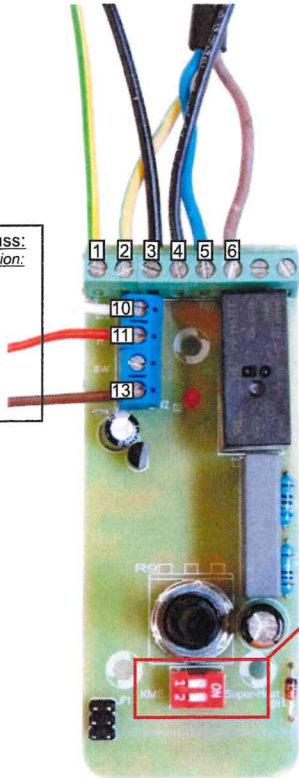

Type: 1418 / 1420 / 1421 / 14150

Fühler-Anschluss:
Sensor-connection:

- 10 Weiß
white
- 11 Rot
red
- 12 Braun
brown

Anschlussplan:
Connection plan:

- 1 Schutzleiter PE (Gelb/Grün)
Protective conductor PE (yellow/green)
- 2 Schutzleiter PE (Gelb/Grün)
Protective conductor PE (yellow/green)
- 3 Heizelement (Schwarz)
Heating element (black)
- 4 Heizelement (Schwarz)
Heating element (black)
- 5 230V N (Blau)
230V N (blue)
- 6 230V L (Braun)
230V L (brown)

ACHTUNG!:
Caution!

Schalter richtig setzen
Set the switch correctly

SuperHeat SMüller analog
Type: 14000

Fühler-Anschluss:
Sensor-connection:

- 10 Weiß
white
- 11 Rot
red
- 12 Schwarz
black
- 13 Braun
brown

Anschlussplan:
Connection plan:

- 1 Schutzleiter PE (Gelb/Grün)
Protective conductor PE (yellow/green)
- 2 Schutzleiter PE (Gelb/Grün)
Protective conductor PE (yellow/green)
- 3 Heizelement (Schwarz)
Heating element (black)
- 4 Heizelement (Schwarz)
Heating element (black)
- 5 230V N (Blau)
230V N (blue)
- 6 Schmelzsicherung S (Weiß)
Safety fuse S (white)
- 7 Schmelzsicherung S (Weiß)
Safety fuse S (white)
- 8 230V L (Braun)
230V L (brown)